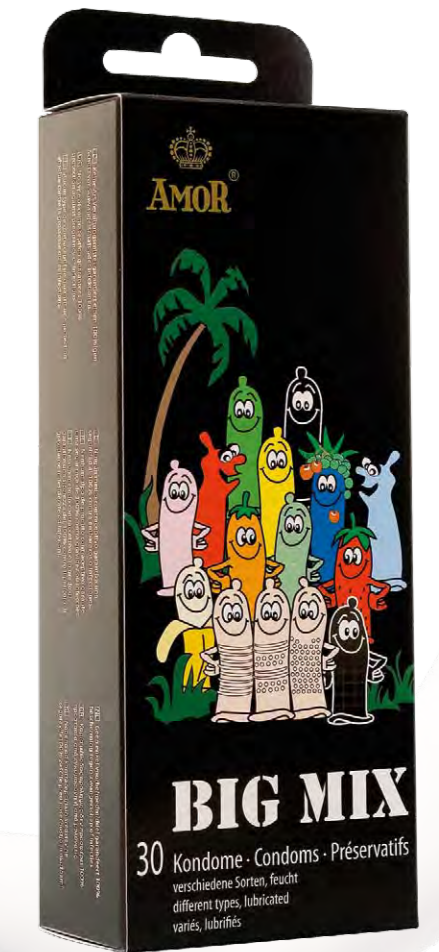

AMOR Big Mix

Kondome aus Naturkautschuklatex mit Reservoir, feucht

5 naturfarbene Sorten:
- 10 Stück glatt, 52 mm breit
- 6 Stück strukturiert (gerippt, 52 mm breit genoppt, 52 mm breit gerippt-genoppt konturiert, 54 mm breit)
- 2 Stück extra dünn, 52 mm breit

12 farbige Sorten:
je 1 Stück
rot, grün, gelb, schwarz, rosa, blau, rot mit Erdbeeraroma, grün mit Spearmintaroma, pink mit Orangenaroma, gelb mit Bananenaroma, schwarz mit Schokoladenaroma, blau mit Tutti-Frutti-Aroma, 52 mm breit

Condoms made from natural latex rubber with reservoir, lubricated

5 natural coloured types:
- 10 plain items, 52 mm wide
- 6 textured items (ribbed, 52 mm wide studded, 52 mm wide ribbed and studded contoured, 54 mm wide)
- 2 extra thin items, 52 mm wide

12 coloured types:
1 item each of:
red, green, yellow, black, pink, blue, red-strawberry flavour, green-spearmint flavour, yellow-banana flavour, black-chocolate flavour, pink-orange flavour, blue-tutti-frutti flavour, 52 mm wide

A: Art.-Nr. 50500 Inhalt 30 Stück
B: Art.-Nr. 50501 Inhalt 30 Stück