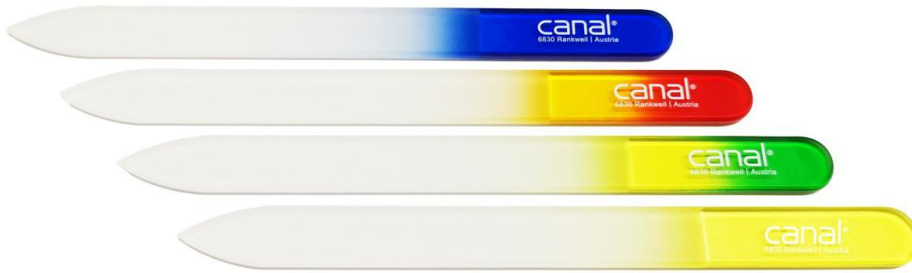

Hartglasfeile mit farbigem Griff, 14 cm

Artikel-Nr. 4026-04

PZN 17288459

91|20007|48437

- > lebenslange Schleifkraft
- > starke Nägel und Nagelkanten
- > sterilisierbar

L x B x H:
14 x 1,2 x 0,3 cm

Die canal Glasfeile ist ein ganz besonderes Instrument unter den Nagelfeilen. Beim Feilen wird der Nagel und die Nagelkanten versiegelt - splitternde Nägel ade! Dank der glatten Nagelkanten können das Sportshirt oder die Lieblingsstrumpfhose angezogen werden ohne Laufmaschen zu ziehen. Die abgerundete Spitze dient zum Reinigen unter dem Nagel. Nach dem Feilen kann die Glasfeile ganz einfach unter Wasser gereinigt werden. Die Glasfeile behält ein Leben lang die Schleifkraft. Die Hartglasfeile ist sterilisierbar (bis 240 °C).